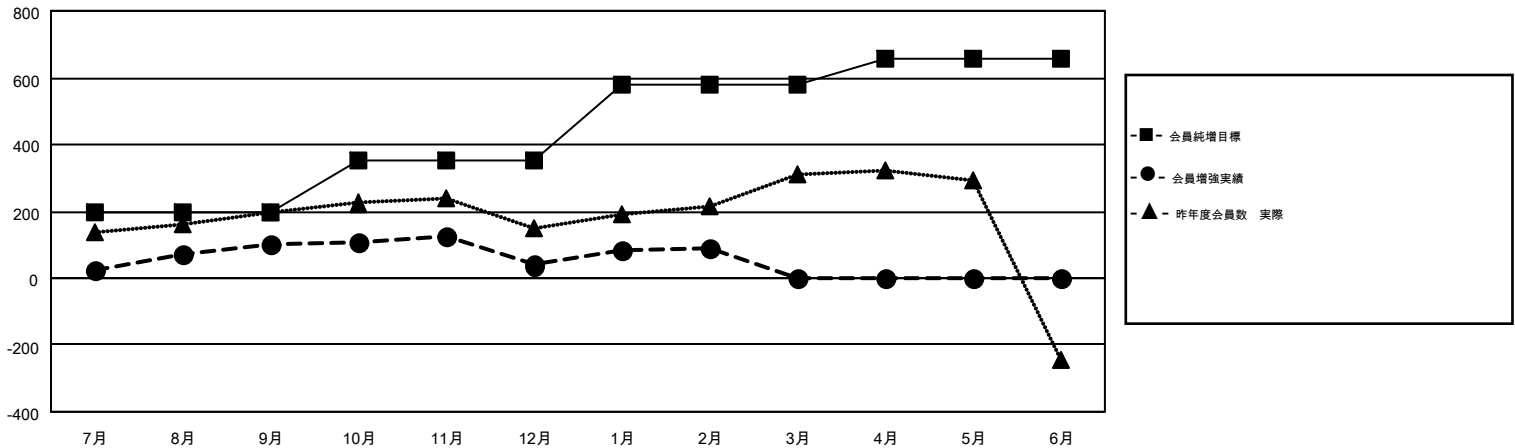

GMT MONTHLY MEMBERSHIP PROGRESS REPORT

Results as of: 2/28/2018

Multiple District 332

LOCATION: JAPAN

GMT: MASAYOSHI MARUYAMA, YASUHISA NAKAMURA

GMT会則地域 5

クラブ				名			
結果: 2017-2018				結果: 2017-2018			
四半期	新クラブ目標	新クラブ	解散クラブ	四半期	会員純増目標	会員増強実績	退会者(転籍を含む)実際
7月/8月/9月	0	0	4	7月/8月/9月	195	318	200
10月/11月/12月	1	0	0	10月/11月/12月	155	120	179
1月/2月/3月	2	0	0	1月/2月/3月	227	133	81
4月/5月/6月	2	0	0	4月/5月/6月	80	0	0

新クラブ目標及び実績累計

会員目標及び実績累計

解散クラブ: 4	208 CLUBS OF 350 一名以上の新会員を登録	<table style="width: 100%; border-collapse: collapse;"> <tr> <td style="width: 15%;">男女別</td> <td></td> </tr> <tr> <td>男性</td> <td style="text-align: right;">8,997 (73.19%)</td> </tr> <tr> <td>女性</td> <td style="text-align: right;">3,296 (26.81%)</td> </tr> </table>	男女別		男性	8,997 (73.19%)	女性	3,296 (26.81%)								
男女別																
男性	8,997 (73.19%)															
女性	3,296 (26.81%)															
<table style="width: 100%; border-collapse: collapse;"> <tr> <td style="width: 15%;">退会者</td> <td></td> </tr> <tr> <td>物故会員</td> <td style="text-align: right;">48</td> </tr> <tr> <td>クラブ解散</td> <td style="text-align: right;">22</td> </tr> <tr> <td>その他</td> <td style="text-align: right;">390</td> </tr> <tr> <td>合計</td> <td style="text-align: right;">460</td> </tr> </table>	退会者		物故会員	48	クラブ解散	22	その他	390	合計	460	会員累計データを見るには、ここをクリック	<table style="width: 100%; border-collapse: collapse;"> <tr> <td style="width: 15%;">世帯主/家族会員合計</td> <td style="text-align: right;">5,494</td> </tr> <tr> <td>国際会費半額の家族会員</td> <td style="text-align: right;">3,004</td> </tr> </table>	世帯主/家族会員合計	5,494	国際会費半額の家族会員	3,004
退会者																
物故会員	48															
クラブ解散	22															
その他	390															
合計	460															
世帯主/家族会員合計	5,494															
国際会費半額の家族会員	3,004															