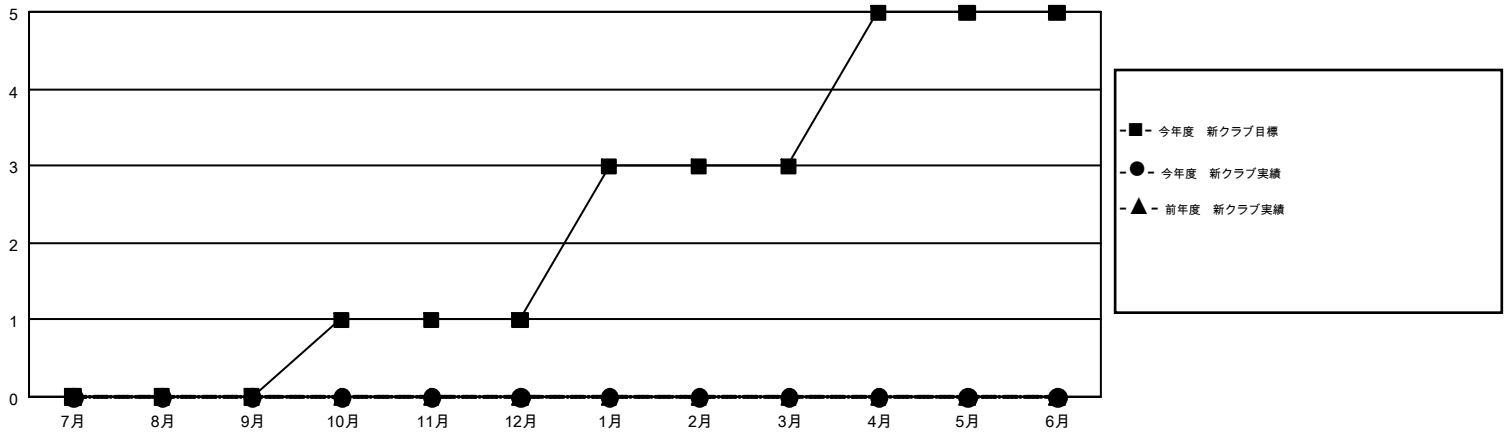

GMT MONTHLY MEMBERSHIP PROGRESS REPORT

Results as of: 2/28/2018

Multiple District 332

LOCATION: JAPAN

GMT: MASAYOSHI MARUYAMA, YASUHISA NAKAMURA

GMT会則地域 5

クラブ				名			
結果: 2017-2018				結果: 2017-2018			
四半期	新クラブ目標	新クラブ	解散クラブ	四半期	会員純増目標	会員増強実績	退会者(転籍を含む)実際
7月/8月/9月	0	0	4	7月/8月/9月	195	318	200
10月/11月/12月	1	0	0	10月/11月/12月	155	120	179
1月/2月/3月	2	0	0	1月/2月/3月	227	133	81
4月/5月/6月	2	0	0	4月/5月/6月	80	0	0

新クラブ目標及び実績累計

会員目標及び実績累計

解散クラブ: 4	208 CLUBS OF 350 一名以上の新会員を登録	<table style="width: 100%; border-collapse: collapse;"> <tr> <td style="width: 15%;">男女別</td> <td></td> </tr> <tr> <td>男性</td> <td style="text-align: right;">8,997 (73.19%)</td> </tr> <tr> <td>女性</td> <td style="text-align: right;">3,296 (26.81%)</td> </tr> </table>	男女別		男性	8,997 (73.19%)	女性	3,296 (26.81%)								
男女別																
男性	8,997 (73.19%)															
女性	3,296 (26.81%)															
<table style="width: 100%; border-collapse: collapse;"> <tr> <td style="width: 15%;">退会者</td> <td></td> </tr> <tr> <td>物故会員</td> <td style="text-align: right;">48</td> </tr> <tr> <td>クラブ解散</td> <td style="text-align: right;">22</td> </tr> <tr> <td>その他</td> <td style="text-align: right;">390</td> </tr> <tr> <td>合計</td> <td style="text-align: right;">460</td> </tr> </table>	退会者		物故会員	48	クラブ解散	22	その他	390	合計	460	会員累計データを見るには、ここをクリック	<table style="width: 100%; border-collapse: collapse;"> <tr> <td style="width: 15%;">世帯主/家族会員合計</td> <td style="text-align: right;">5,494</td> </tr> <tr> <td>国際会費半額の家族会員</td> <td style="text-align: right;">3,004</td> </tr> </table>	世帯主/家族会員合計	5,494	国際会費半額の家族会員	3,004
退会者																
物故会員	48															
クラブ解散	22															
その他	390															
合計	460															
世帯主/家族会員合計	5,494															
国際会費半額の家族会員	3,004															